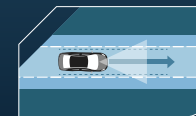

LANE KEEPING CONTROL

Membantu pengemudi meminimalisasi goyangan kendaraan agar tetap stabil di jalur lurus saat sistem *Adaptive Cruise Control* aktif.